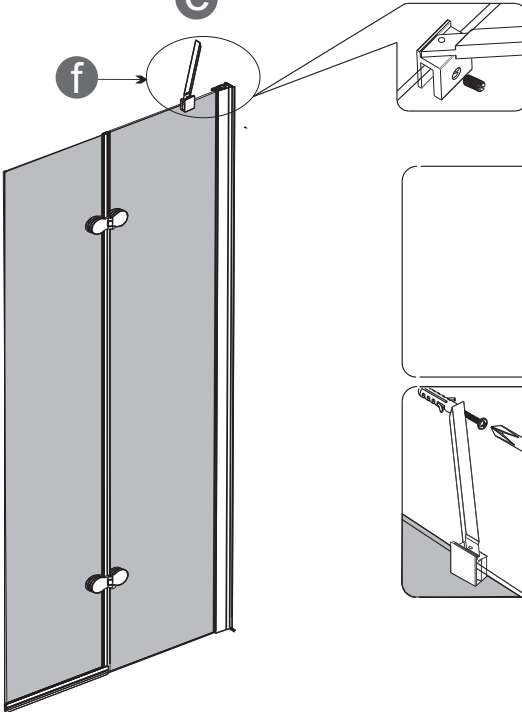

## Carla 1000 : Over Bath Screen Installation Guide

**H:1500 x W:1000**

Hinge Panel (1500 x 650)

Door Panels (1490 x 350)

NO.	Designation	Pieces	NO.	Designation	Pieces
1		x 1	11		x 1
2		x 1		 $\phi 8$	
3		x 1		 $\phi 3.2$	
4	 $\phi 8$	x 4			
5	 $\phi$ ST4X35	x 4			
6	 $\phi$ ST4X10	x 3			
7		x 3			
8		x 1			
9		x 1			
10	 10.1 10.2 10.3	x 1			

1.

2.

3.

4.

5.

frameless **direct** **f**

6.

7.