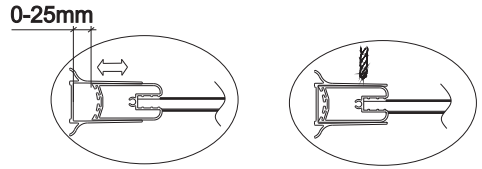

## Carla 1000 : Over Bath Screen Installation Guide

**H:1500 x W:1000**

Hinge Panel (1500 x 650)

Door Panels (1490 x 350)

NO.	Designation	Pieces	NO.	Designation	Pieces
1		x 1	11		x 1
2		x 1		 $\phi 8$	
3		x 1		 $\phi 3.2$	
4	 $\phi 8$	x 4			
5	 $\phi$ ST4X35	x 4			
6	 $\phi$ ST4X10	x 3			
7		x 3			
8		x 1			
9		x 1			
10	 10.1 10.2 10.3	x 1			

1.

2.

3.

4.

5.

frameless **direct** **f**

6.

7.