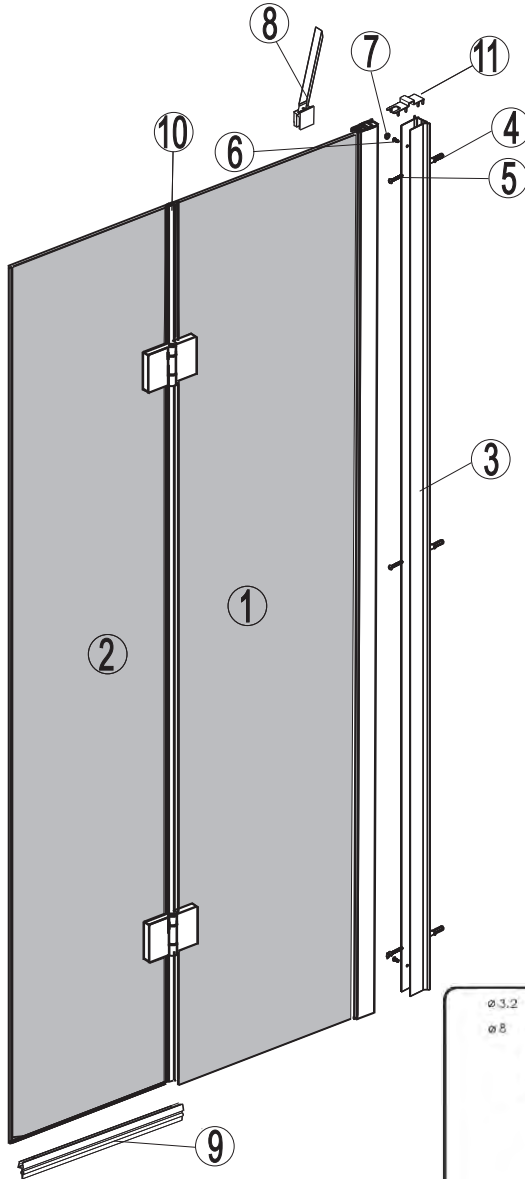

## Carla 1000 : Over Bath Screen Installation Guide

**H:1500 x W:1000**

Hinge Panel (1500 x 650)

Door Panels (1490 x 350)

NO.	Designation	Pieces	NO.	Designation	Pieces
1		x 1	11		x 1
2		x 1		 $\phi 8$	
3		x 1		 $\phi 3.2$	
4	 $\phi 8$	x 4			
5	 $\phi$ ST4X35	x 4			
6	 $\phi$ ST4X10	x 3			
7		x 3			
8		x 1			
9		x 1			
10	 10.1 10.2 10.3	x 1			

1.

2.

3.

4.

5.

frameless **direct** **f**

6.

7.