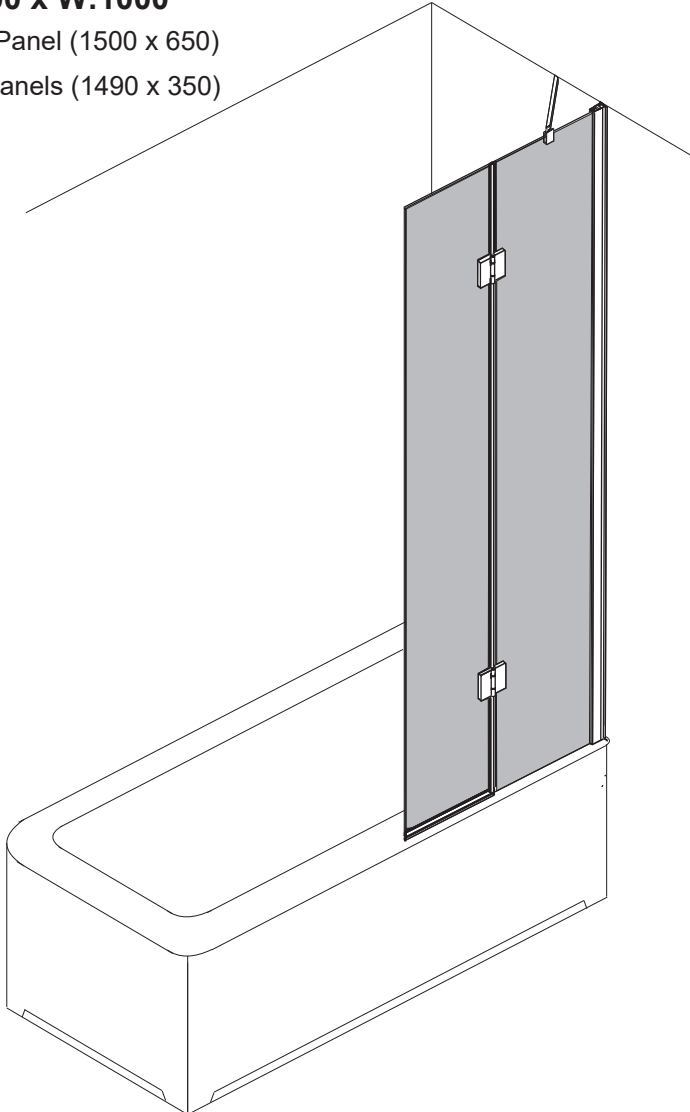

## Carla 1000 : Over Bath Screen Installation Guide

**H:1500 x W:1000**

Hinge Panel (1500 x 650)

Door Panels (1490 x 350)

NO.	Designation	Pieces	NO.	Designation	Pieces
1		x 1	11		x 1
2		x 1		 $\phi 8$	
3		x 1		 $\phi 3.2$	
4	 $\phi 8$	x 4			
5	 $\phi$ ST4X35	x 4			
6	 $\phi$ ST4X10	x 3			
7		x 3			
8		x 1			
9		x 1			
10	 10.1 10.2 10.3	x 1			

1.

2.

3.

4.

5.

frameless **direct** **f**

6.

7.