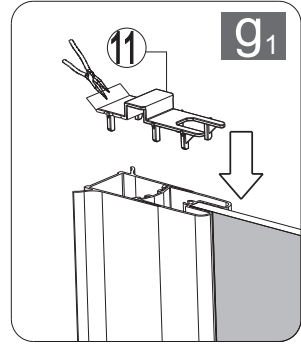

## Carla 1000 : Over Bath Screen Installation Guide

**H:1500 x W:1000**

Hinge Panel (1500 x 650)

Door Panels (1490 x 350)

NO.	Designation	Pieces	NO.	Designation	Pieces
1		x 1	11		x 1
2		x 1		 $\phi 8$	
3		x 1		 $\phi 3.2$	
4	 $\phi 8$	x 4			
5	 $\phi$ ST4X35	x 4			
6	 $\phi$ ST4X10	x 3			
7		x 3			
8		x 1			
9		x 1			
10	 10.1 10.2 10.3	x 1			

1.

2.

3.

4.

5.

frameless **direct** **f**

6.

7.