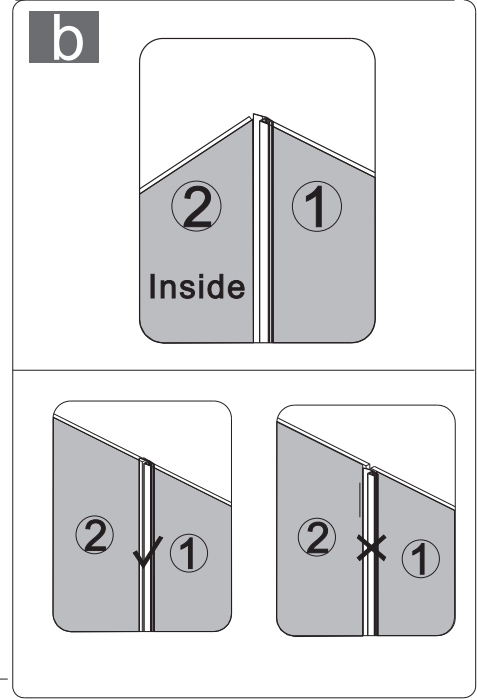

## Carla 1000 : Over Bath Screen Installation Guide

**H:1500 x W:1000**

Hinge Panel (1500 x 650)

Door Panels (1490 x 350)

NO.	Designation	Pieces	NO.	Designation	Pieces
1		x 1	11		x 1
2		x 1		 $\phi 8$	
3		x 1		 $\phi 3.2$	
4	 $\phi 8$	x 4			
5	 $\phi$ ST4X35	x 4			
6	 $\phi$ ST4X10	x 3			
7		x 3			
8		x 1			
9		x 1			
10	 10.1 10.2 10.3	x 1			

1.

2.

3.

4.

5.

frameless **direct** **f**

6.

7.