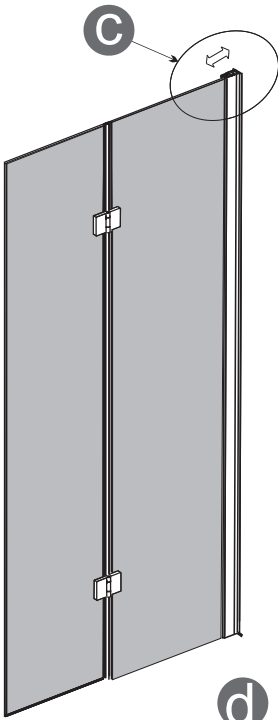

## Carla 1000 : Over Bath Screen Installation Guide

**H:1500 x W:1000**

Hinge Panel (1500 x 650)

Door Panels (1490 x 350)

NO.	Designation	Pieces	NO.	Designation	Pieces
1		x 1	11		x 1
2		x 1		 $\phi 8$	
3		x 1		 $\phi 3.2$	
4	 $\phi 8$	x 4			
5	 $\phi$ ST4X35	x 4			
6	 $\phi$ ST4X10	x 3			
7		x 3			
8		x 1			
9		x 1			
10	 10.1 10.2 10.3	x 1			

1.

2.

3.

4.

5.

frameless **direct** **f**

6.

7.