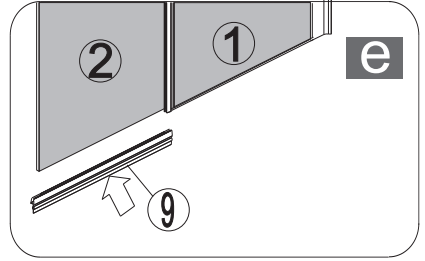

## Carla 1000 : Over Bath Screen Installation Guide

**H:1500 x W:1000**

Hinge Panel (1500 x 650)

Door Panels (1490 x 350)

NO.	Designation	Pieces	NO.	Designation	Pieces
1		x 1	11		x 1
2		x 1		 $\phi 8$	
3		x 1		 $\phi 3.2$	
4	 $\phi 8$	x 4			
5	 $\phi$ ST4X35	x 4			
6	 $\phi$ ST4X10	x 3			
7		x 3			
8		x 1			
9		x 1			
10	 10.1 10.2 10.3	x 1			

1.

2.

3.

4.

5.

frameless **direct** **f**

6.

7.