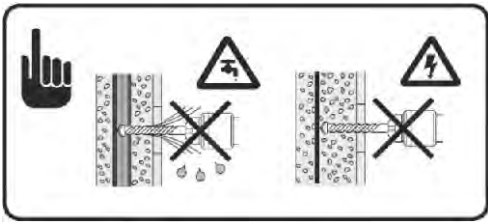

## Carla 1000 : Over Bath Screen Installation Guide

**H:1500 x W:1000**

Hinge Panel (1500 x 650)

Door Panels (1490 x 350)

NO.	Designation	Pieces	NO.	Designation	Pieces
1		x 1	11		x 1
2		x 1		 $\phi 8$	
3		x 1		 $\phi 3.2$	
4	 $\phi 8$	x 4			
5	 $\phi$ ST4X35	x 4			
6	 $\phi$ ST4X10	x 3			
7		x 3			
8		x 1			
9		x 1			
10	 10.1 10.2 10.3	x 1			

1.

2.

3.

4.

5.

frameless **direct** **f**

6.

7.