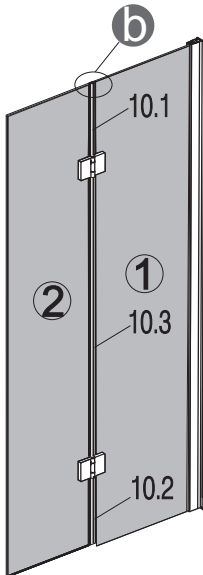

## Carla 1000 : Over Bath Screen Installation Guide

**H:1500 x W:1000**

Hinge Panel (1500 x 650)

Door Panels (1490 x 350)

NO.	Designation	Pieces	NO.	Designation	Pieces
1		x 1	11		x 1
2		x 1		 $\phi 8$	
3		x 1		 $\phi 3.2$	
4	 $\phi 8$	x 4			
5	 $\phi$ ST4X35	x 4			
6	 $\phi$ ST4X10	x 3			
7		x 3			
8		x 1			
9		x 1			
10	 10.1 10.2 10.3	x 1			

1.

2.

3.

4.

5.

frameless **direct** **f**

6.

7.