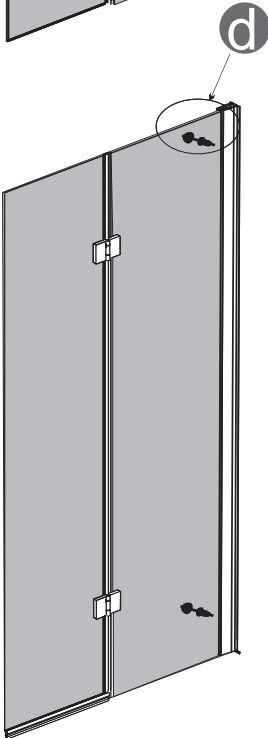

## Carla 1000 : Over Bath Screen Installation Guide

**H:1500 x W:1000**

Hinge Panel (1500 x 650)

Door Panels (1490 x 350)

NO.	Designation	Pieces	NO.	Designation	Pieces
1		x 1	11		x 1
2		x 1		 $\phi 8$	
3		x 1		 $\phi 3.2$	
4	 $\phi 8$	x 4			
5	 $\phi$ ST4X35	x 4			
6	 $\phi$ ST4X10	x 3			
7		x 3			
8		x 1			
9		x 1			
10	 10.1 10.2 10.3	x 1			

1.

2.

3.

4.

5.

frameless **direct** **f**

6.

7.