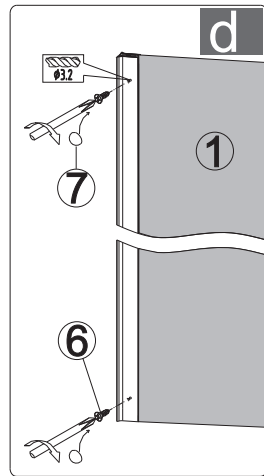

## Carla 1000 : Over Bath Screen Installation Guide

**H:1500 x W:1000**

Hinge Panel (1500 x 650)

Door Panels (1490 x 350)

NO.	Designation	Pieces	NO.	Designation	Pieces
1		x 1	11		x 1
2		x 1		 $\phi 8$	
3		x 1		 $\phi 3.2$	
4	 $\phi 8$	x 4			
5	 $\phi$ ST4X35	x 4			
6	 $\phi$ ST4X10	x 3			
7		x 3			
8		x 1			
9		x 1			
10	 10.1 10.2 10.3	x 1			

1.

2.

3.

4.

5.

frameless **direct** **f**

6.

7.