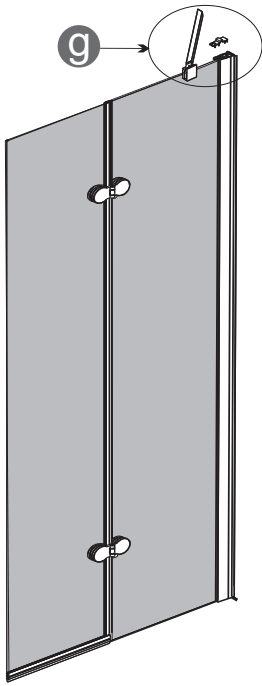

## Carla 1000 : Over Bath Screen Installation Guide

**H:1500 x W:1000**

Hinge Panel (1500 x 650)

Door Panels (1490 x 350)

NO.	Designation	Pieces	NO.	Designation	Pieces
1		x 1	11		x 1
2		x 1		 $\phi 8$	
3		x 1		 $\phi 3.2$	
4	 $\phi 8$	x 4			
5	 $\phi$ ST4X35	x 4			
6	 $\phi$ ST4X10	x 3			
7		x 3			
8		x 1			
9		x 1			
10	 10.1 10.2 10.3	x 1			

1.

2.

3.

4.

5.

frameless **direct** **f**

6.

7.